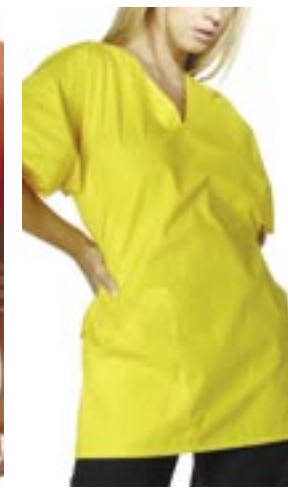

NEW

davantino casacca **Alicante**

Composizione

65% poliestere
35% cotone

Taglia

unica

Colori

bianco
lilla
nero
giallo
arancio

Made of

65% polyester
35% cotton

Size

one size only

Colours

white
lilac
black
yellow
orange

Composición

65% poliéster
35% algodón

Talla

única

Colores

blanco
lila
negro
amarillo
naranja