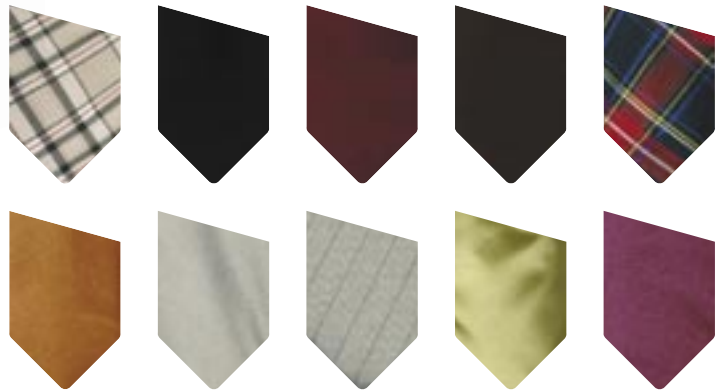

Made of

100% polyester

Colours

shocking pink
 turquoise
 white
 green
 600
 black
 bordeaux
 brown
 shocking pink high gloss
 orange high gloss
 silver high gloss
 silver pinstripe
 gold high gloss
 scottish

Composiçión

100% poliéster

Colores

fucsia
 turquesa
 blanco
 verde
 600
 negro
 bordeaux
 marrón
 fucsia brillante
 naranja brillante
 plata brillante
 enyesado plata
 oro brillante
 escocés

Cappellini

Carine